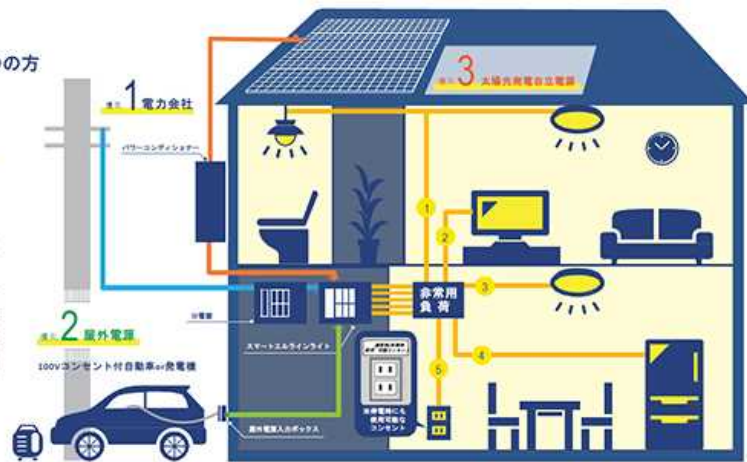

### 新商品情報 もしものときに、頼れる電気がある暮らし「スマートエルラインライト」取り扱いしています！

近年、環境問題への配慮やアウトドア人気、そして災害不安からHV車やPHV車、EV車というエコカーに乗る人が増えてきています。日東エルマテリアルより発売されています「スマートエルラインライト」は、そのようなエコカーや太陽光発電システムを利用して、停電時にも室内で電気が使用出来るようするシステムです。このシステムにより、エコカー、太陽光発電、発電機や蓄電池からも電源供給が可能となり、導入コストを抑えて手軽に停電対策が可能となるシステムとしてご提案できる製品です。停電の際に冷蔵庫(食材を腐らせない)、照明(真っ暗にならず、不安を解消)、TV電源(非常時でも近況を把握)等が使用でき、ご家族を守ることができます。100V 1500W(災害系統)に電気供給が可能となります。停電の際は、屋外電源(HV車等)と太陽光より予め設計した特定回路に送電が可能です、外部電源や太陽光パネルをコストメリットだけでなく、災害対策として使用可能になります。

**Nitto**  
Innovation for Customers

スマートエルラインライトは3つの方法で給電することができます。  
優先割り当てを設けており、停電時自動的に切り替わります。

- 1 電力会社 (通常)
- 2 屋外電源 (停電時)
- 3 太陽光 (停電時)

色で確認できます。

※優先3を使う場合は太陽光 (パワコン) を自立モードにする必要があります。